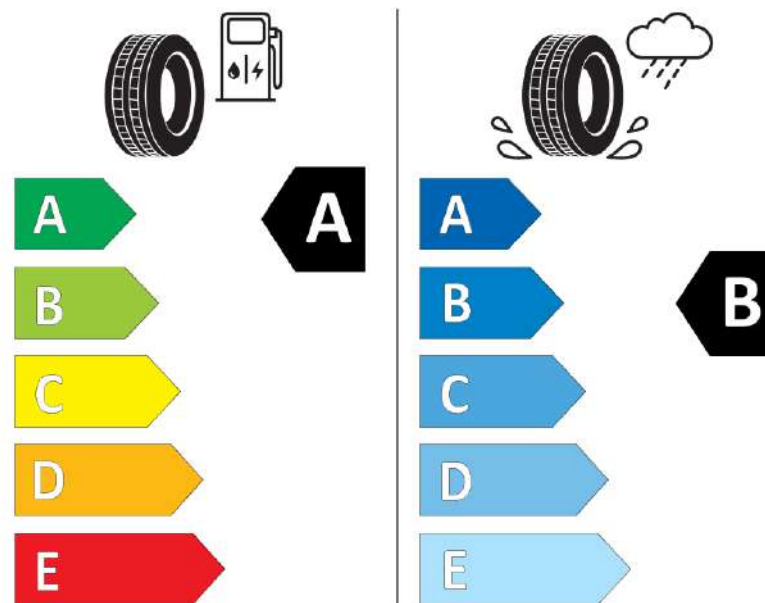

## Δελτίο Πληροφοριών Προϊόντος

ΚΑΝΟΝΙΣΜΟΣ (ΕΕ) 2020/740

Μάρκα	<b>MICHELIN</b>
Εμπορική ονομασία	<b>E PRIMACY</b>
Αναγνωριστικό μοντέλου	<b>948269</b>
Διάσταση	<b>235/45R18</b>
Δείκτης ικανότητας φόρτωσης	<b>98</b>
Σύμβολο κατηγορίας ταχύτητας	<b>Y</b>
Κατηγορία ως προς την εξοικονόμηση καυσίμου	<b>A</b>
Κατηγορία ως προς την πρόσφυση του ελαστικού σε υγρό οδόστρωμα	<b>B</b>
Κατηγορία εξωτερικού θορύβου κύλισης	<b>B</b>
Τιμή εξωτερικού θορύβου κύλισης	<b>70 dB</b>
Ελαστικό για χρήση σε συνθήκες έντονης χιονόπτωσης	<b>Όχι</b>
Ελαστικό πρόσφυσης στον πάγο	<b>Όχι</b>
Ημερομηνία έναρξης παραγωγής	<b>04/20</b>
Ημερομηνία λήξης παραγωγής	
Κατηγορία Φορτίου	<b>XL</b>
Επιπλέον πληροφορίες	<b>235/45 R18 98Y XL TL E PRIMACY MI</b>

# ENERG

**MICHELIN**

948269

235/45R18 98 Y

C1

2020/740